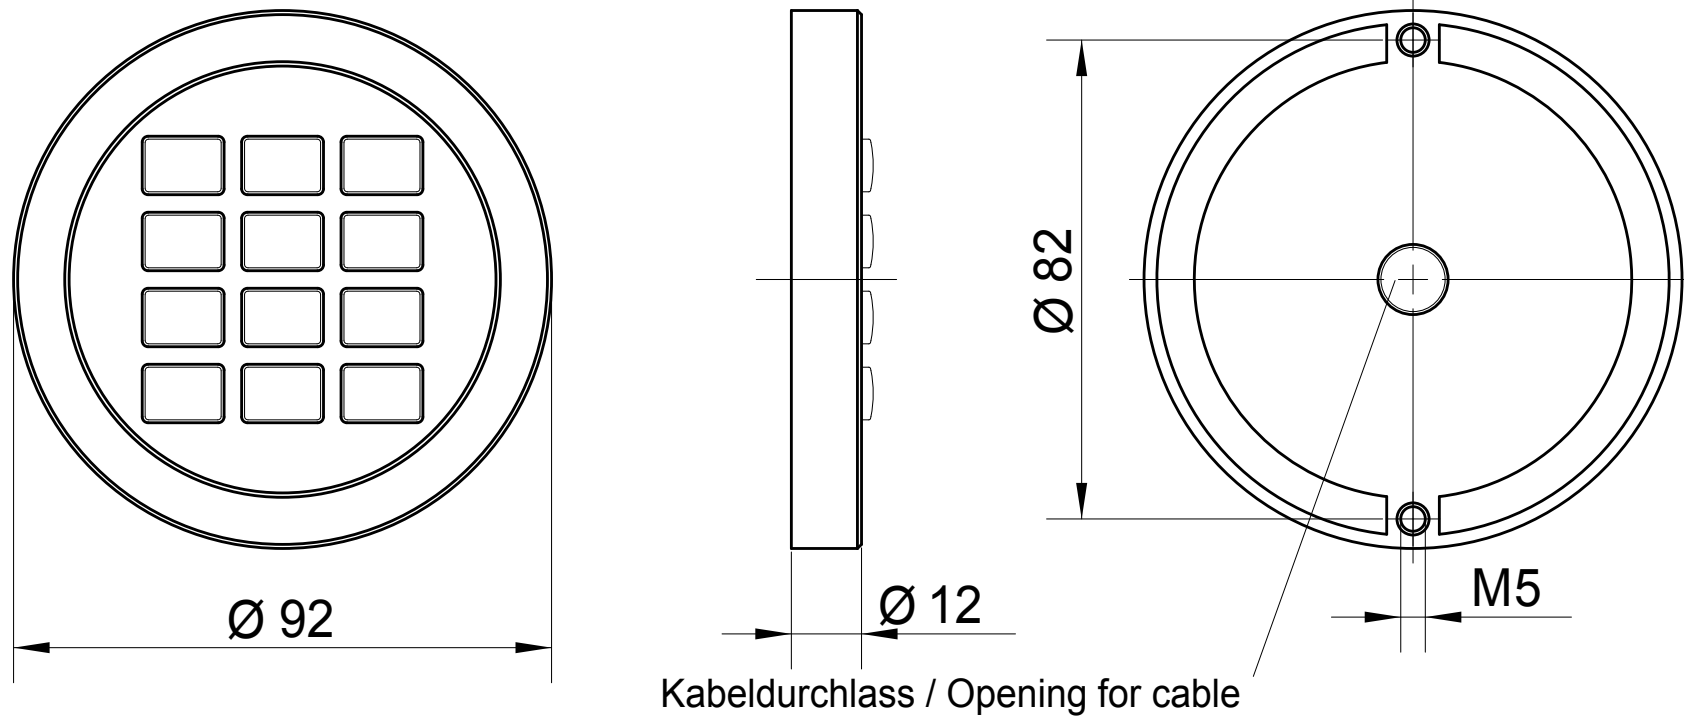

 **WITTKOPP**

CLAVIS Deutschland GmbH  
Grüner Weg 38  
34117 Kassel

Telefon: +49 (0)561 988 499-0  
E-Mail: info@tresore.eu

Internet: www.tresore.eu  
www.tresorschloss.de

 GATOR DS

 **WITTKOPP**

Baskülmaß / Dimensions Extension latch  
 A -170 mm