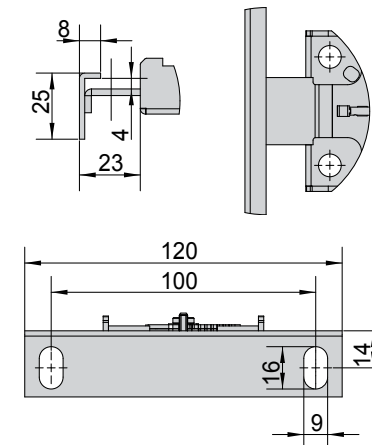

Schlossbasis / Basic lock 2608-04