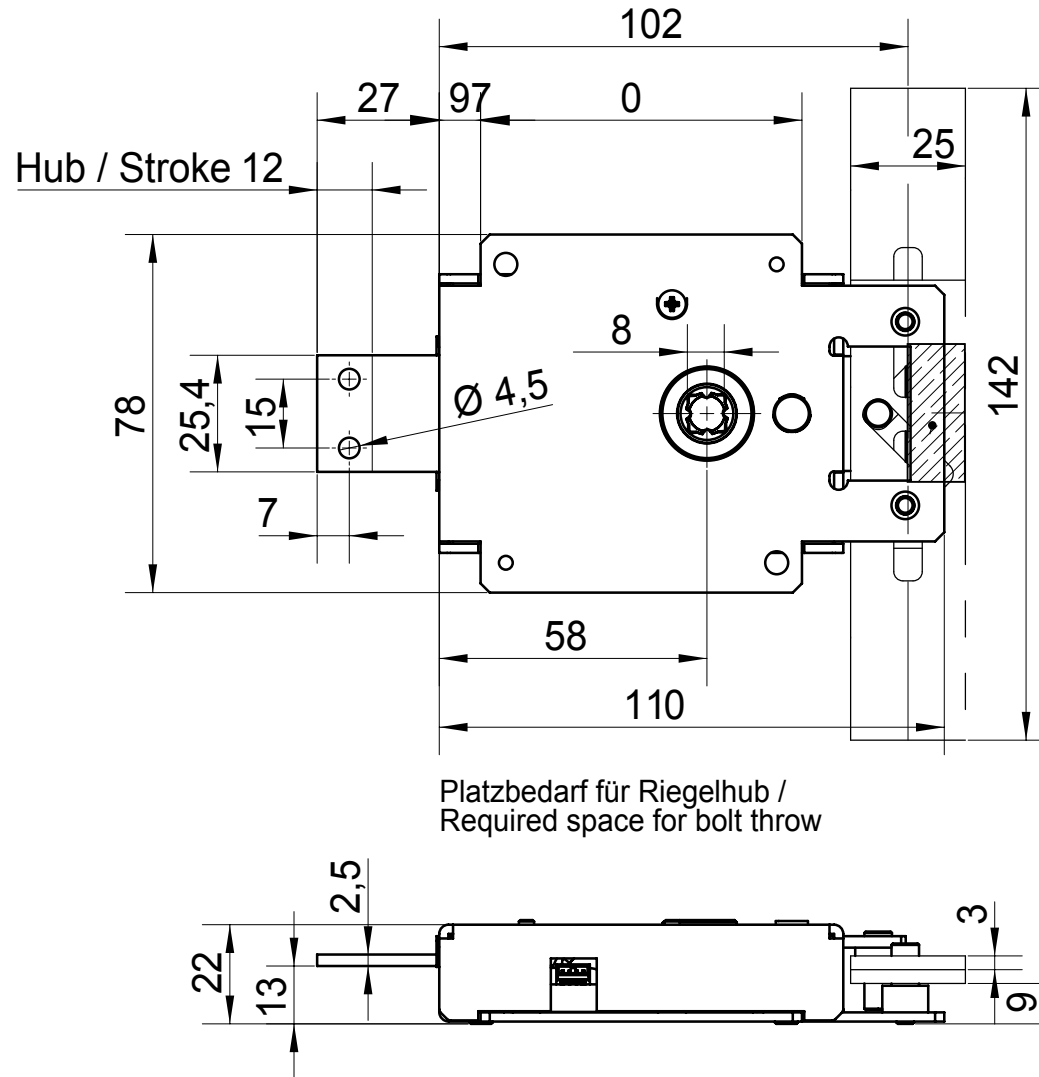

- PRIMOR FL Batterieschubfach / Battery slide-in compartment
- GATOR FL Batterieschubfach / Battery slide-in compartment

PRIMOR 100 - Schlosdecke D1 / Lock cover D1

PRIMOR 100 - Schlosdecke D2 / Lock cover D2

 **WITTKOPP**

CLAVIS Deutschland GmbH  
Grüner Weg 38  
34117 Kassel

Telefon: +49 (0)561 988 499-0  
E-Mail: info@tresore.eu

Internet: www.tresore.eu  
www.tresorschloss.de

 GATOR DS

 **WITTKOPP**

Baskülmaß / Dimensions Extension latch  
 A -170 mm