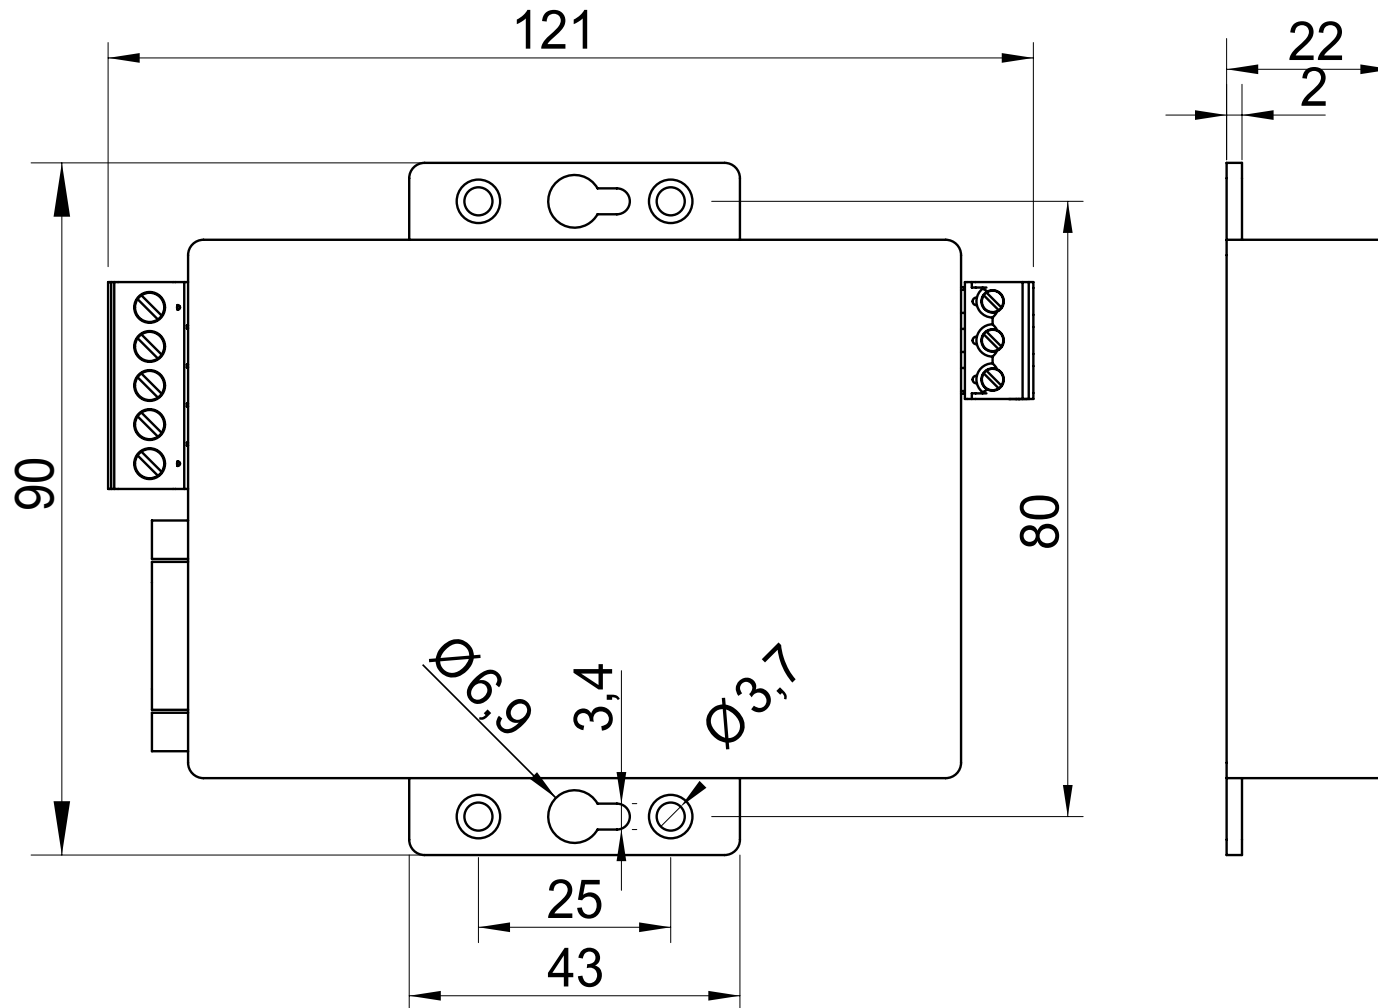

CLAVIS Deutschland GmbH
Grüner Weg 38
34117 Kassel

Telefon: +49 (0)561 988 499-0
E-Mail: info@tresore.eu

Internet: www.tresore.eu
www.tresorschloss.de

GATOR Converter

WITTKOPP