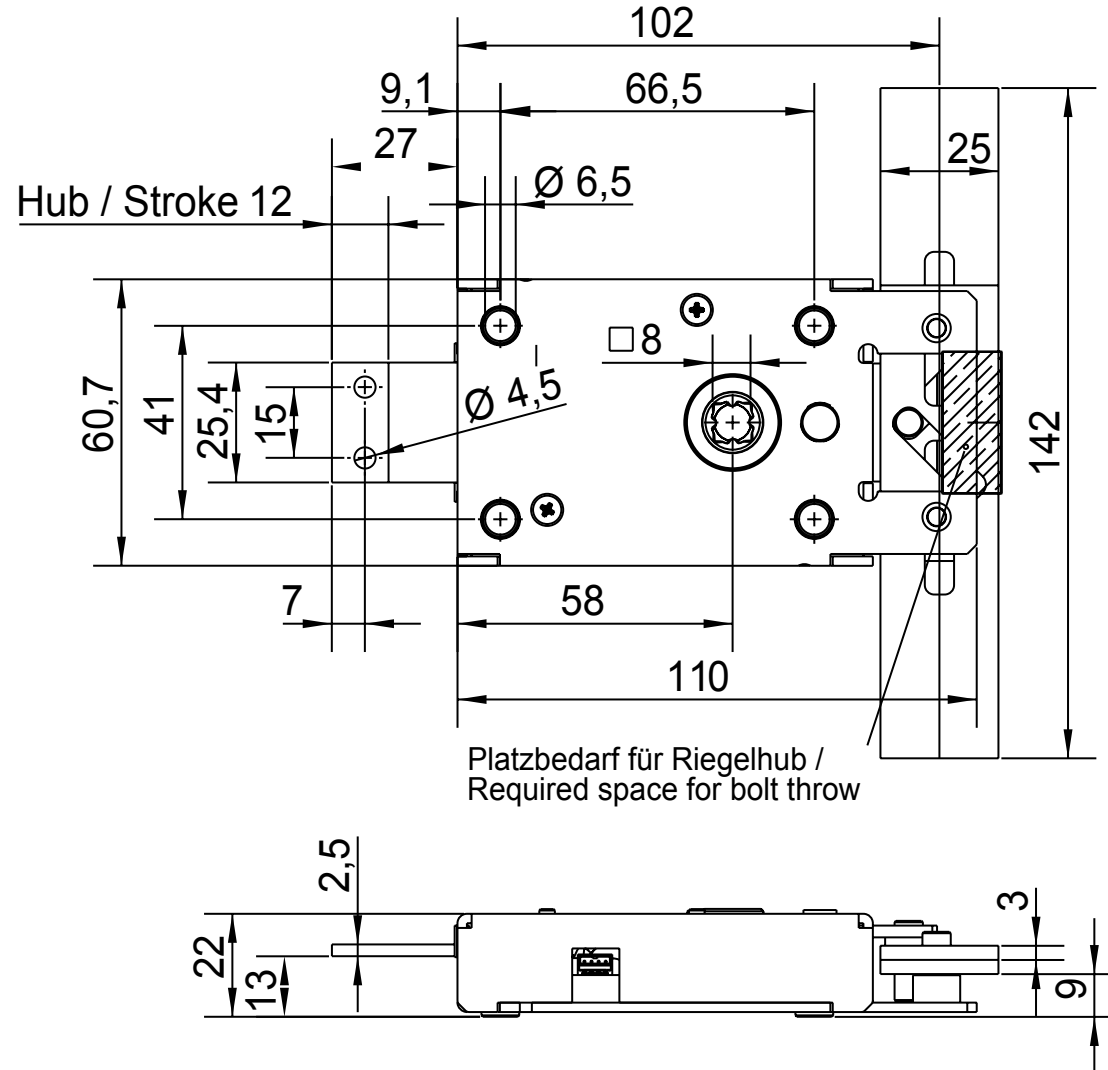

PRIMOR 100 - Schlosstecke D3 / Lock cover D3