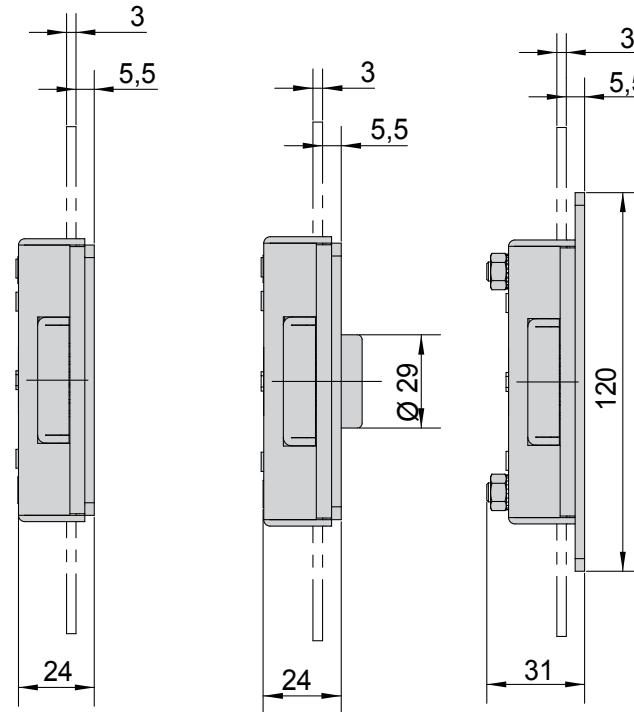

 **WITTKOPP**

CLAVIS Deutschland GmbH  
Grüner Weg 38  
34117 Kassel

Telefon: +49 (0)561 988 499-0  
E-Mail: info@tresore.eu

Internet: www.tresore.eu  
www.tresorschloss.de

 GATOR DS

 **WITTKOPP**

Baskülmaß / Dimensions Extension latch  
 A -170 mm