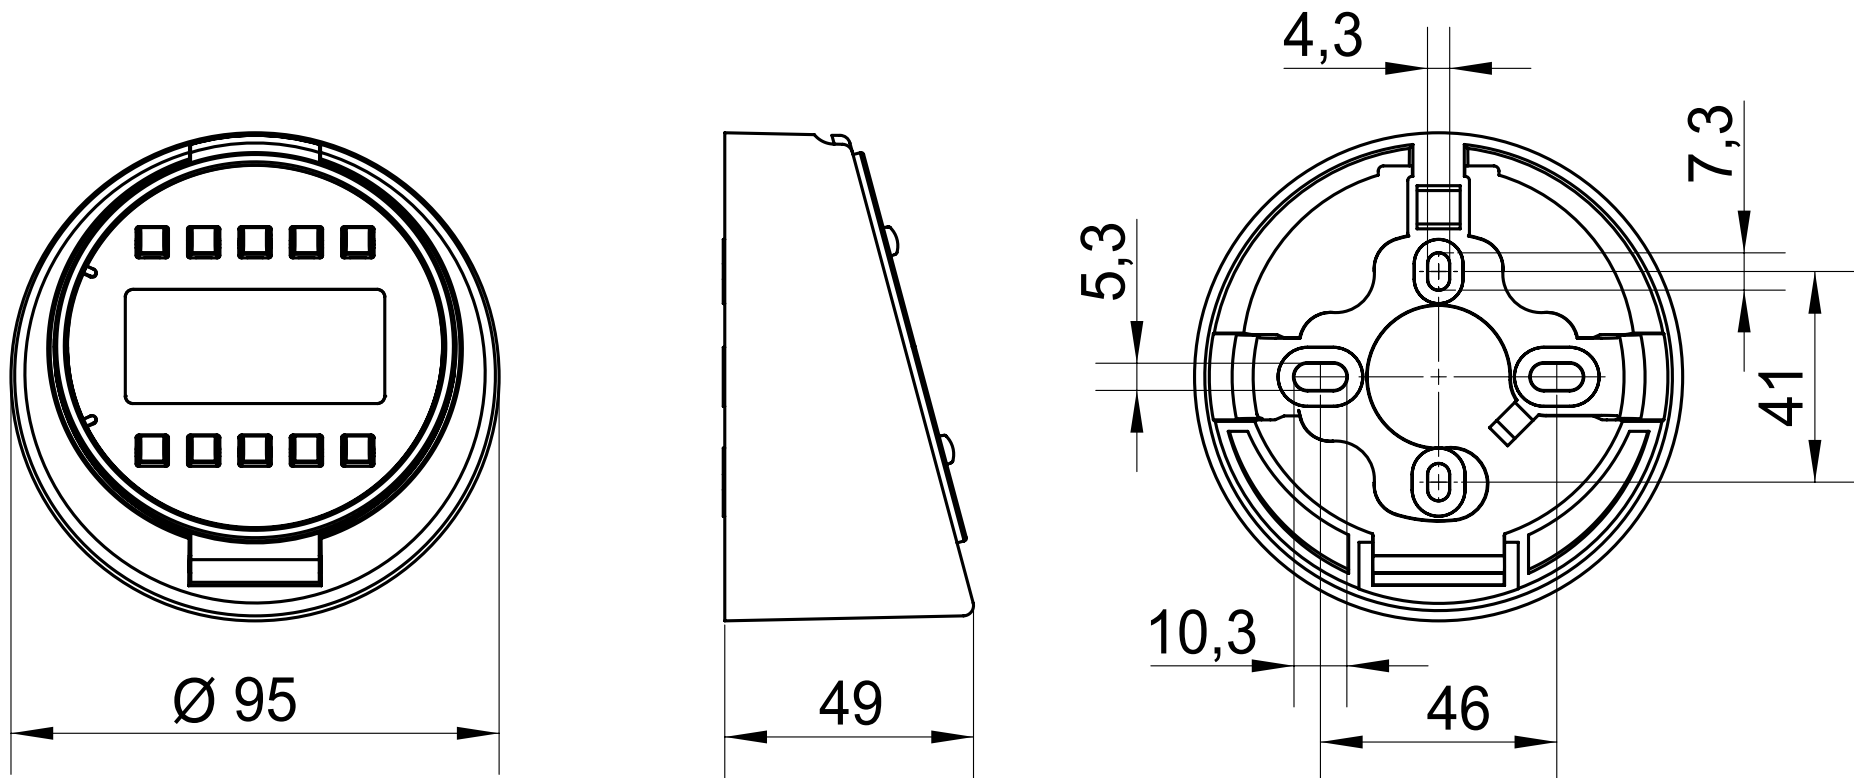

 **WITTKOPP**

CLAVIS Deutschland GmbH  
Grüner Weg 38  
34117 Kassel

Telefon: +49 (0)561 988 499-0  
E-Mail: info@tresore.eu

Internet: www.tresore.eu  
www.tresorschloss.de

 GATOR DS

 **WITTKOPP**

Baskülmaß / Dimensions Extension latch  
 A -170 mm