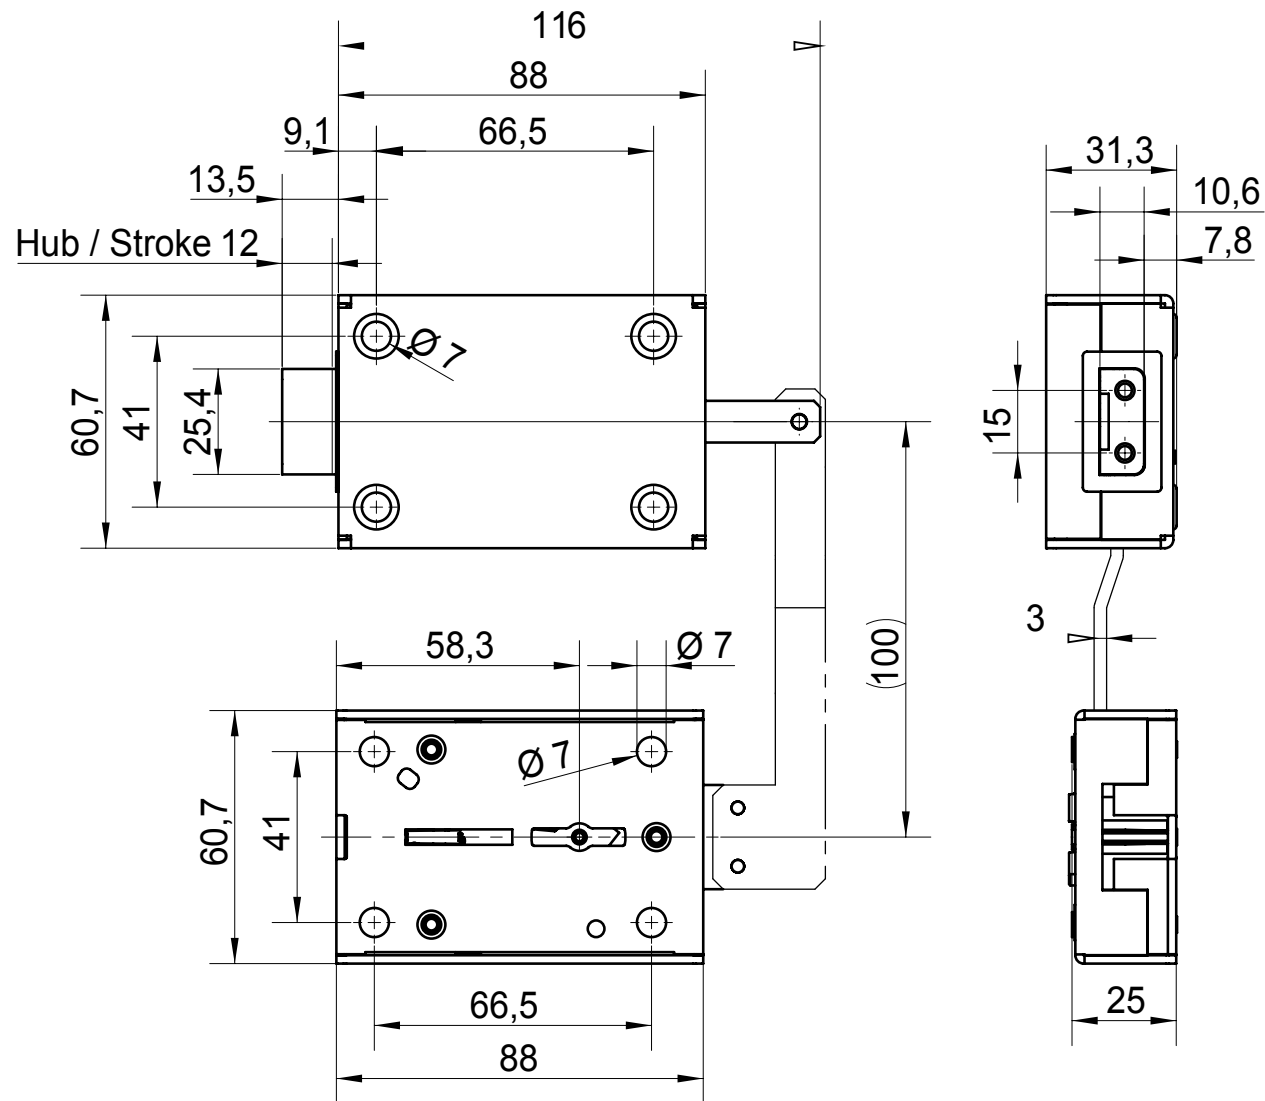

GATOR 3011 - Notschloss 1821 / Emergency lock 1821