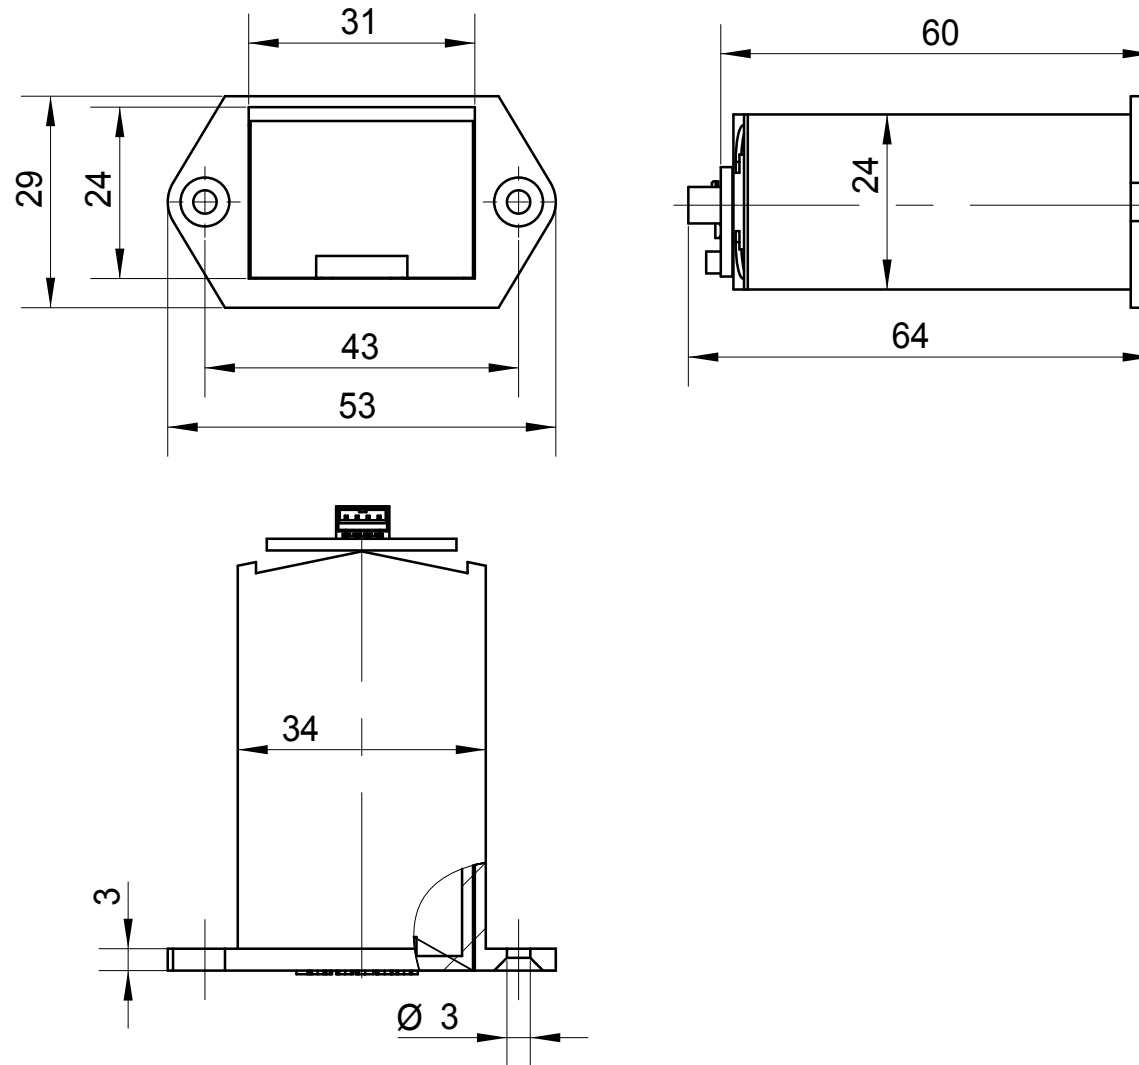

- PRIMOR FL Batterieschubfach / Battery slide-in compartment
- GATOR FL Batterieschubfach / Battery slide-in compartment

PRIMOR 100 - Schlosdecke D1 / Lock cover D1

PRIMOR 100 - Schlosdecke D2 / Lock cover D2

 **WITTKOPP**

CLAVIS Deutschland GmbH  
Grüner Weg 38  
34117 Kassel

Telefon: +49 (0)561 988 499-0  
E-Mail: info@tresore.eu

Internet: www.tresore.eu  
www.tresorschloss.de

 GATOR DS

 **WITTKOPP**

Baskülmaß / Dimensions Extension latch  
 A -170 mm