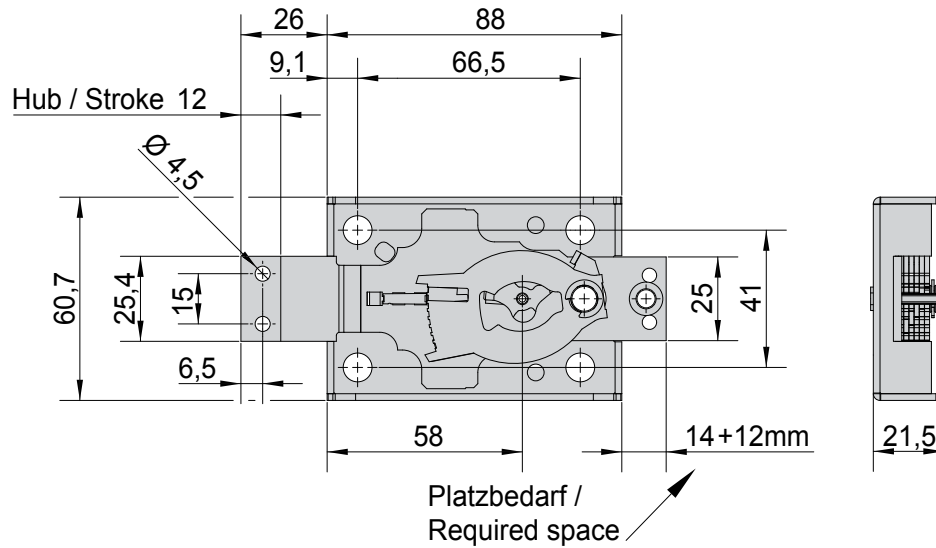

■ Baukasten-System / Construction kit system 2608

Schlossbasis / Basic lock 2608-01