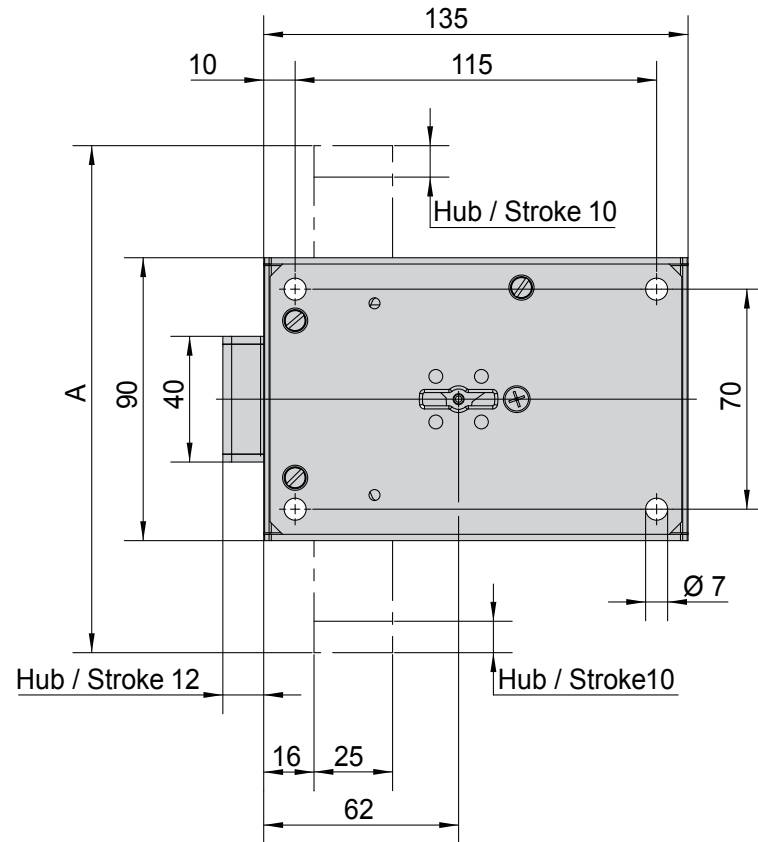

 **WITTKOPP**

CLAVIS Deutschland GmbH  
Grüner Weg 38  
34117 Kassel

Telefon: +49 (0)561 988 499-0  
E-Mail: info@tresore.eu

Internet: www.tresore.eu  
www.tresorschloss.de

 GATOR DS

 **WITTKOPP**

Baskülmaß / Dimensions Extension latch  
 A -170 mm