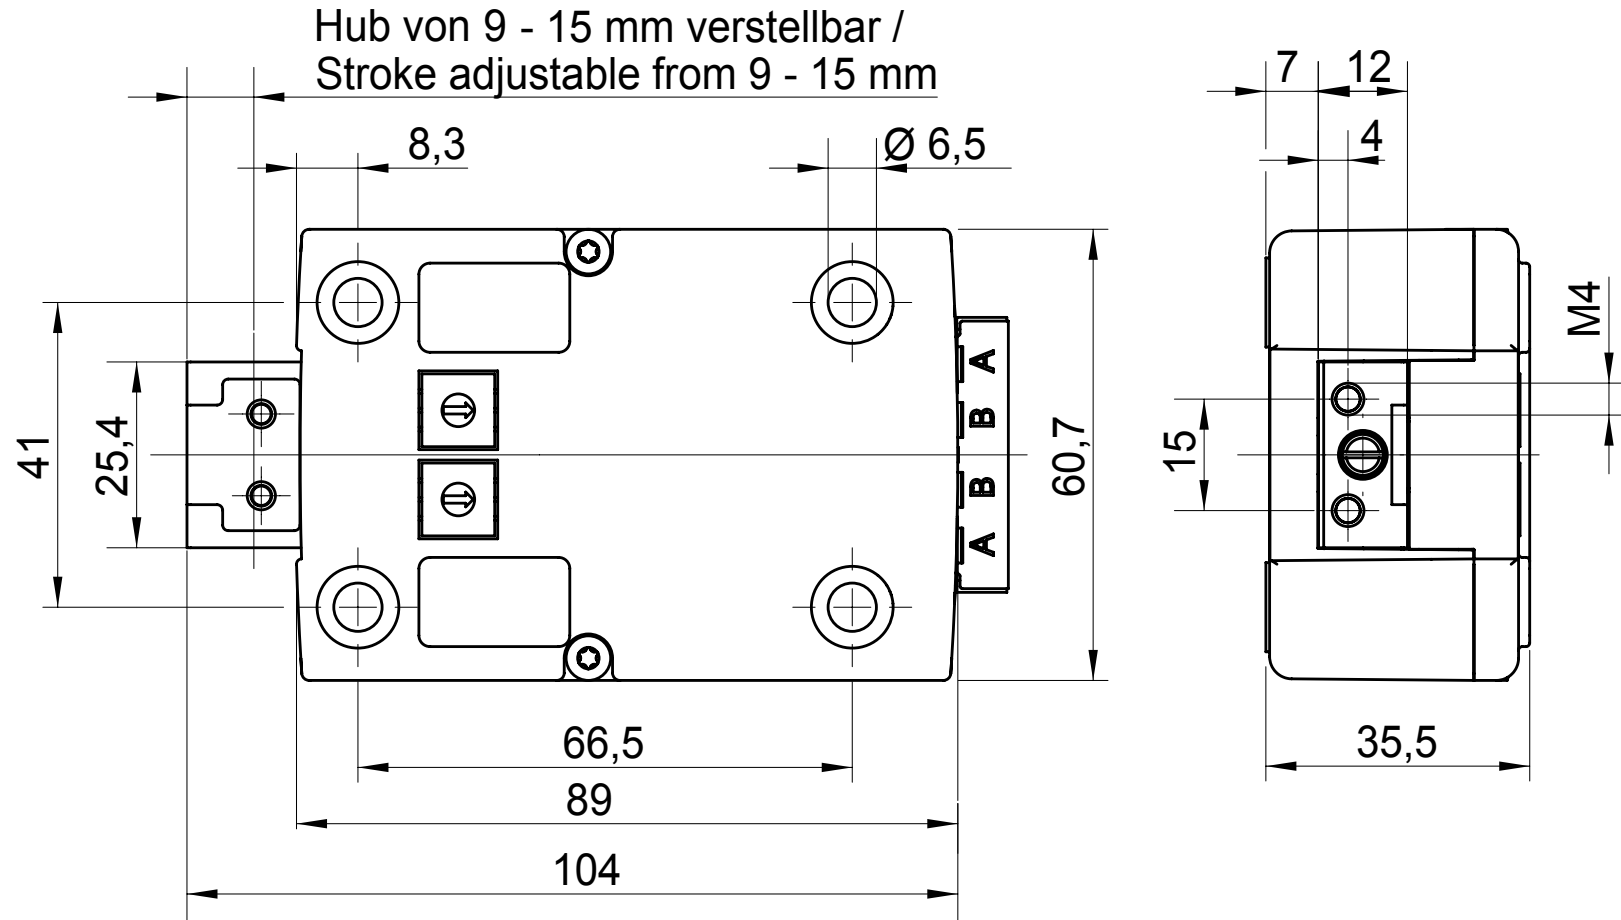

 **WITTKOPP**

CLAVIS Deutschland GmbH  
Grüner Weg 38  
34117 Kassel

Telefon: +49 (0)561 988 499-0  
E-Mail: info@tresore.eu

Internet: www.tresore.eu  
www.tresorschloss.de

 GATOR DS

 **WITTKOPP**

Baskülmaß / Dimensions Extension latch  
 A -170 mm