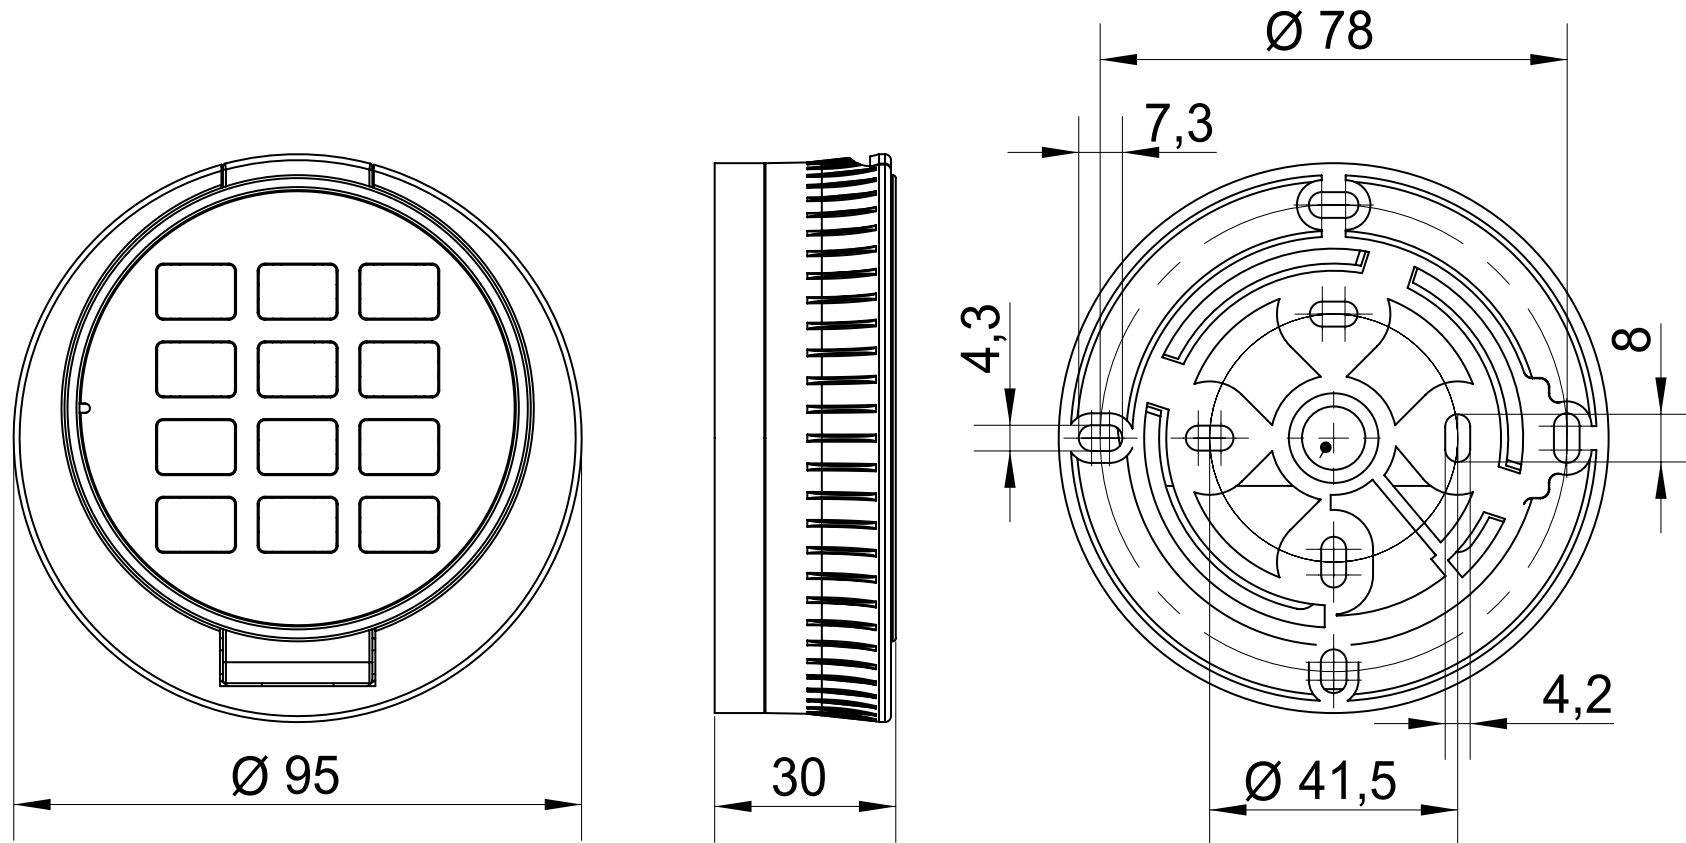

CLAVIS Deutschland GmbH
Grüner Weg 38
34117 Kassel

Telefon: +49 (0)561 988 499-0
E-Mail: info@tresore.eu

Internet: www.tresore.eu
www.tresorschloss.de

PRIMOR RO
GATOR RO

WITTKOPP