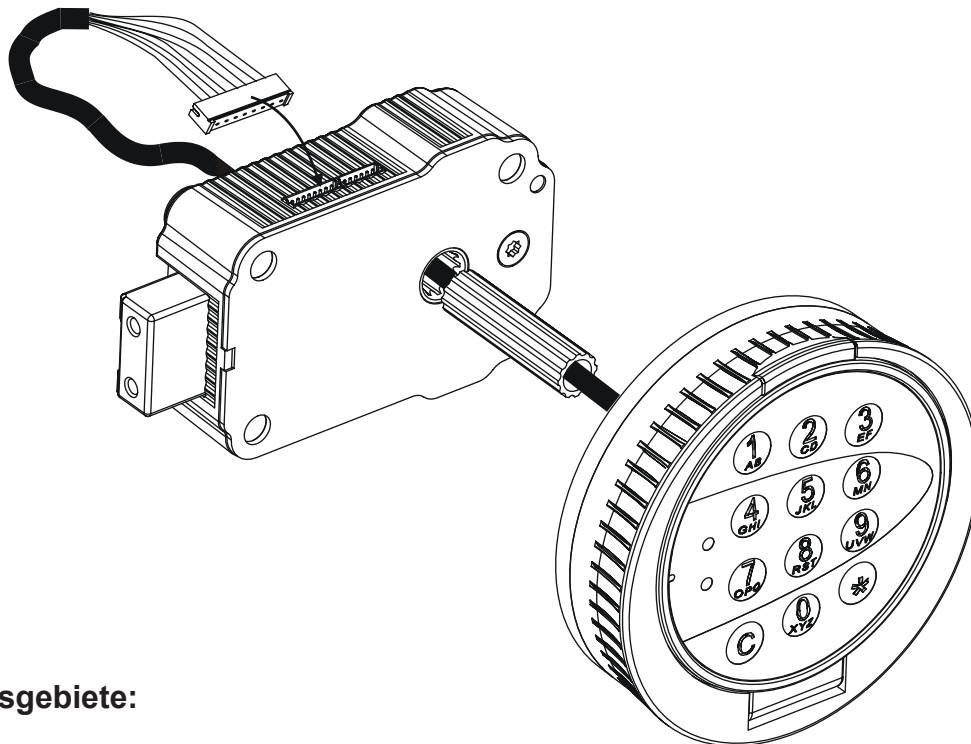

Elektronikschloss-System Klasse 2 / B

Anwendungsgebiete:

- für die Erstausrüstung oder zur Nachrüstung (z.B. als Ersatz von mech. Zahlenkombinationsschlössern)
- Tresore
  Schlüsselschränke
  Waffenschränke
  Datensicherungs-/Feuerschutzschränke
  Geldautomaten
  ... überall da, wo elektronischer Schließkomfort gewünscht wird

Merkmale:

- Öffnen durch Drehen der Tastatur
- 1 Mio. wählbare Codes
- hohe Betriebssicherheit durch Schaltmotor
- Riegelhub 9 oder 15 mm
- geringer Energiebedarf
- Standard-Batterien 2 x 1,5 Volt (AAA)
- Standard-Einbaumaße

Funktionalität	Version „simplex“	Version „pro“
Mastercode	1	1
Benutzercode	1	9
Öffnungsverzögerung 1-99 min	●	●
4-Augenprinzip	-	●
individuelle Zeitprogramme	-	●
Ereignisspeicher 256 Ereignisse mit Datum und Uhrzeit**	-	●
Stiller Alarm*	-	●
externe Freigabe*	-	●
Auf-/Zu-Signal*	-	●
Sperrschloss-Funktion**	-	●
Netzanschluss*	-	●

* in Kombination mit CombiXT
** in Kombination mit Konfigurations-Set

techn. Änderungen vorbehalten

CLAVIS Deutschland GmbH
Grüner Weg 38
34117 Kassel

Telefon: +49 (0)561 988 499-0
E-Mail: info@tresore.eu
Internet: www.tresore.eu
www.tresorschloss.de